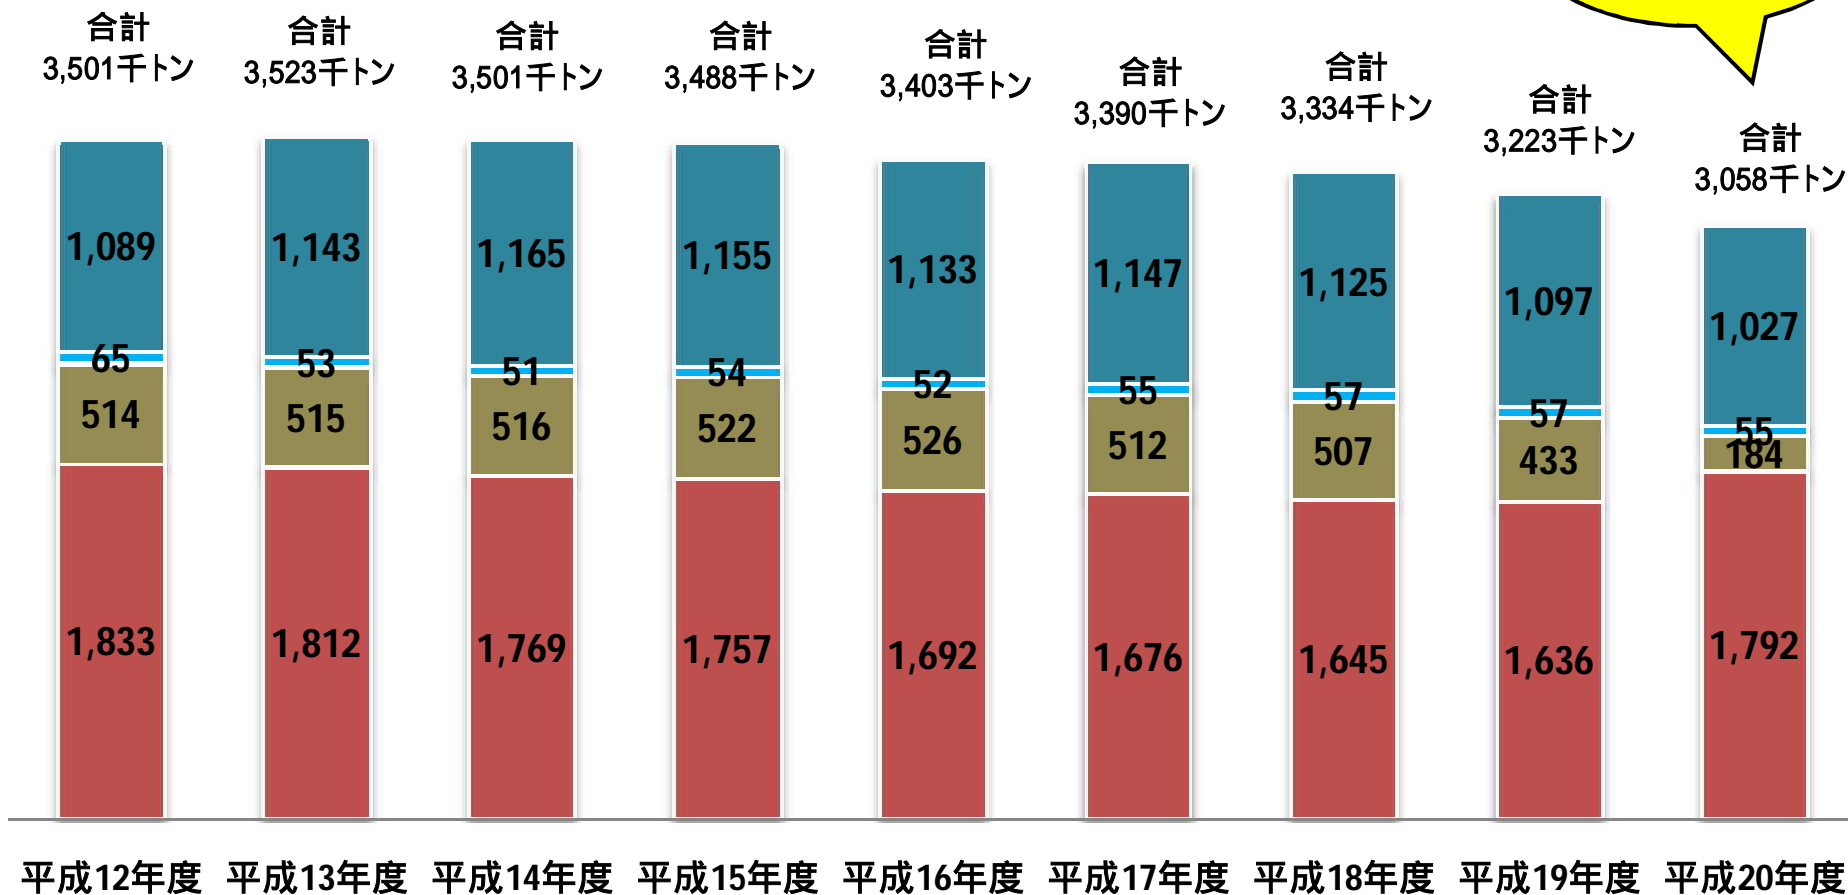

東京23区のごみ量推移(平成12年度～平成20年度)

■ 可燃 ■ 不燃 ■ 粗大 ■ 持込

速報値
前年比16万5千トン減少
(5.1%減少)

東京二十三区清掃一部事務組合「清掃事業年報(平成19年度)」、平成20年度は速報値より作成