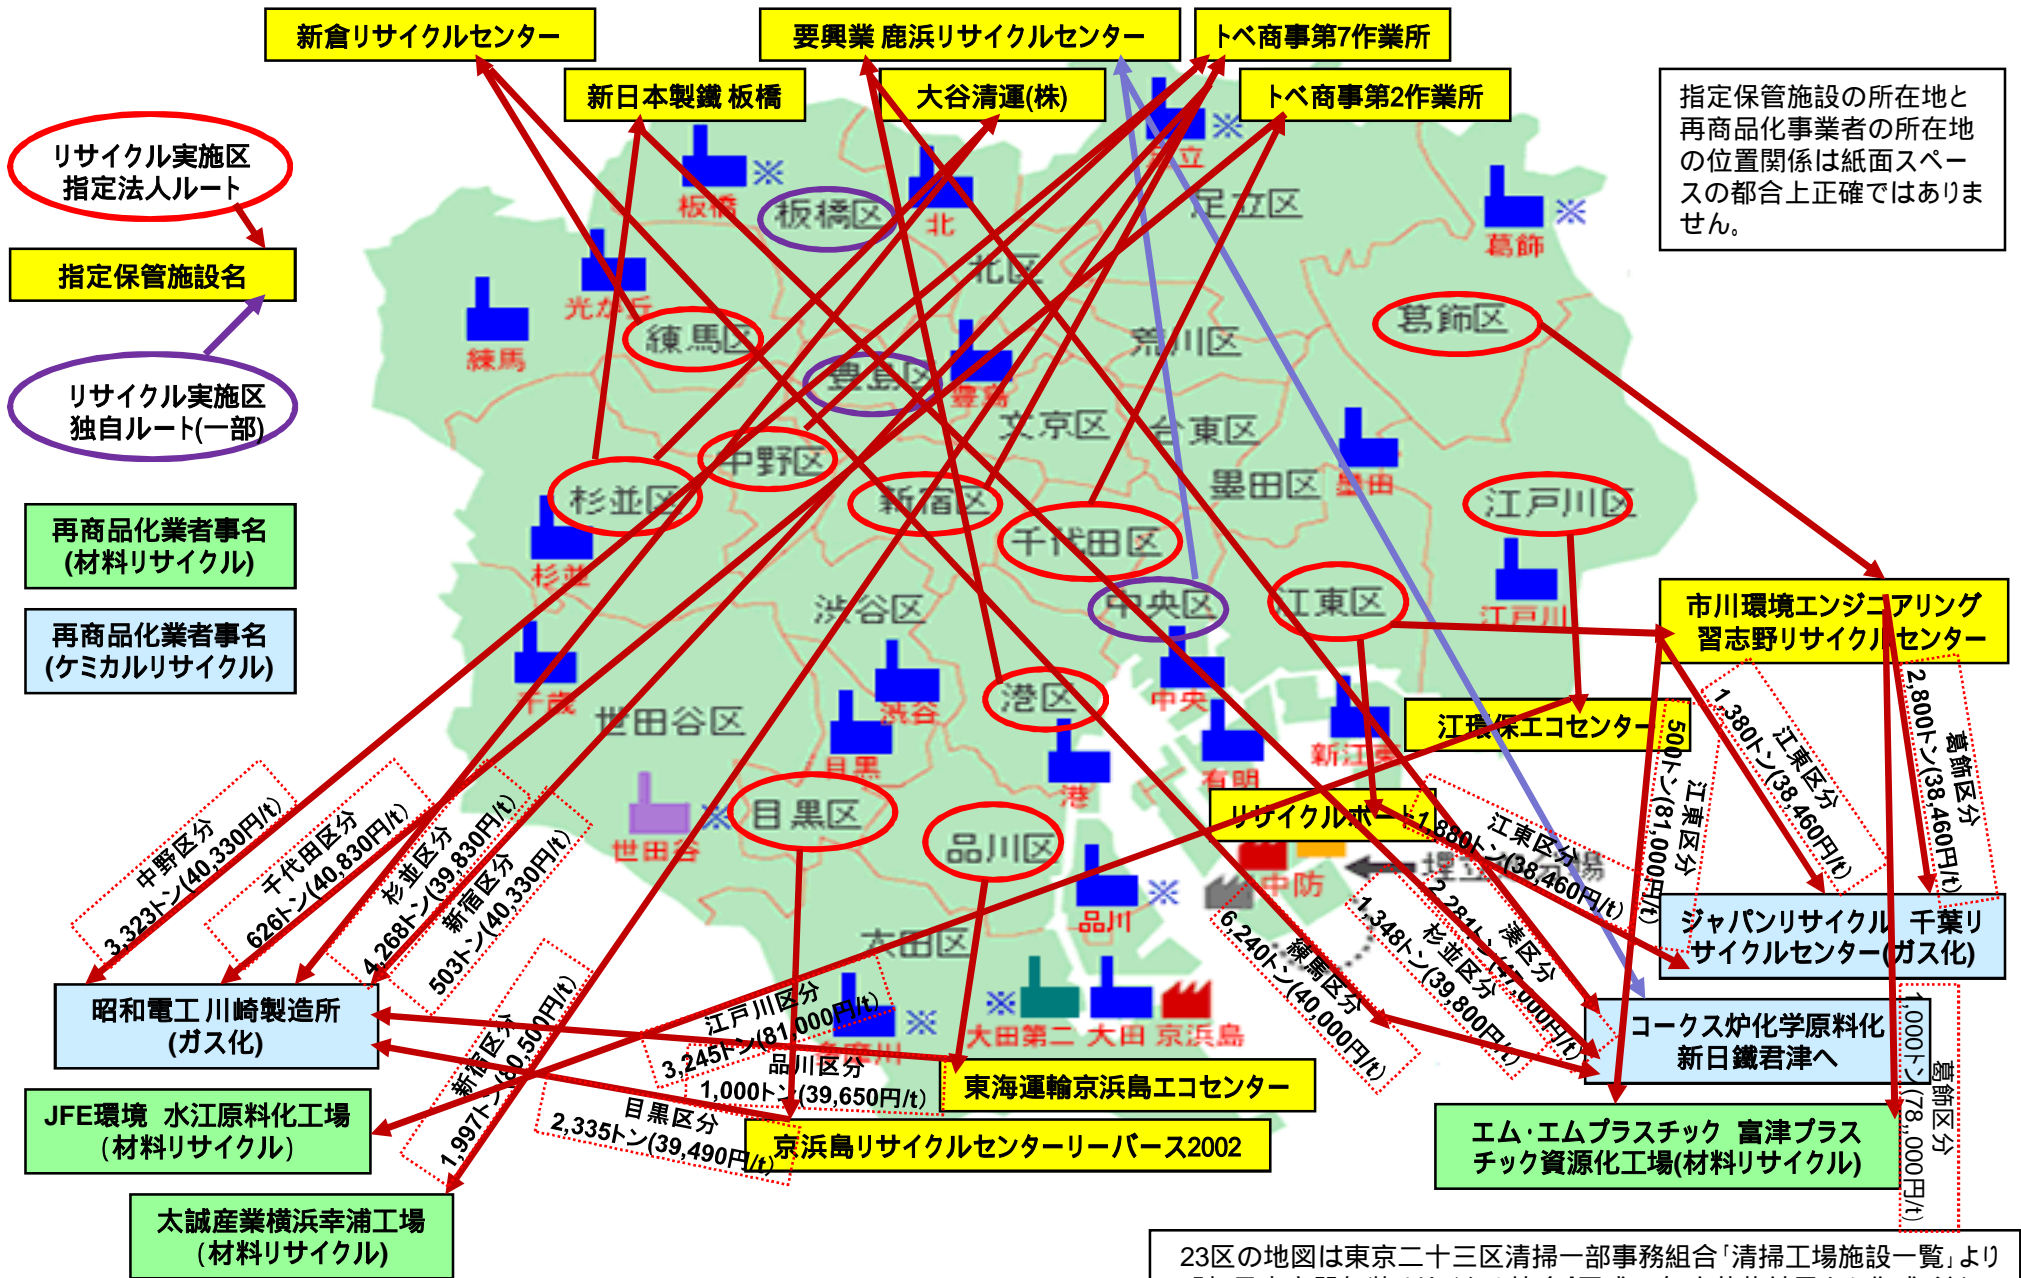

23区のプラスチックリサイクル取組状況 (H21年度)

23区の地図は東京二十三区清掃一部事務組合「清掃工場施設一覧」より (財)日本容器包装リサイクル協会「平成21年度落札結果から作成 (渡辺)