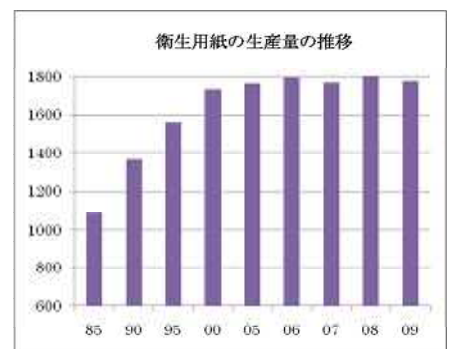

トイレットペーパーの値段を調べてみました！

最近、スーパーやドラッグストアで見かける古紙のトイレットペーパーが減り白いパルプものが増えています。古紙のトイレットペーパーの方が高いから買わないという声を聞く機会があり、エコプロダクツ展示トイレットペーパーの展示を行うに当たっての事前調査も兼ね、身近で売られているトイレットペーパーの価格を中心に何人かで調べてみました。

次ページから 15 ページまでの表は、江東区、台東区、目黒区の 10 店のスーパー、ドラッグストア、ホームセンターなどで売られていたトイレットペーパーを 9 月 21 日～24 日までの期間を目視で調べたものです。調査の店舗数は少なく、その店舗のすべての品目を調べきれたわけではありませんので十分な調査とは言えませんが、価格以外に今の傾向がちょっと見えてきました。

大手のスーパーではさすがに自社ブランドの古紙ものがあり、数種の品目が見受けられました。セール価格で並べられているのは、大手の純パルプものと中小の古紙ものが安い価格で過高く積まれていました。しかし、大手スーパーとしても面積比でもパルプのものが多く感じられました。ドラッグストアやホームセンターでは圧倒的にパルプものの面積が多く、品目もパルプもの数はずっと多いという状況でした。

値段の比較は、販売価格だけでは分らないので、ダブルのものは倍の長さで換算し、10m単位で出してみました。純パルプもので 5.3～20.4 円、古紙もので 2.8～7.0 円とかなりの幅がありましたが、やはり古紙ものものがほとんど安いということが分かりました。平均価格は古紙もの 4.6 円、純パルプ物 8.7 円でした（単純に全品目の合計を数で割った値）。しかし古紙とはいえ、10mもの長さのトイレットペーパーが 3～5 円という値段を改めてみると、あまりにも安い値段で供給されているのだなあと実感しました。

最近の傾向としては、ウォシュレット対応のものがかなり増えているということです。何年か前から販売されていることは商品名からも読みとれていましたが、これまでと同じ商品名でも、ウォシュレット用に厚くしたり、シッカリとふき取れる加工もされているようです。衛生用紙の生産量が増えている一つの要因として考えられることではないかと感じました。また、香りつき、色もの、柄ものも増えています。消費者のトイレットペーパーの選ぶ基準は、古紙・パルプ、値段だけでなく、多様化していることを実感しました。